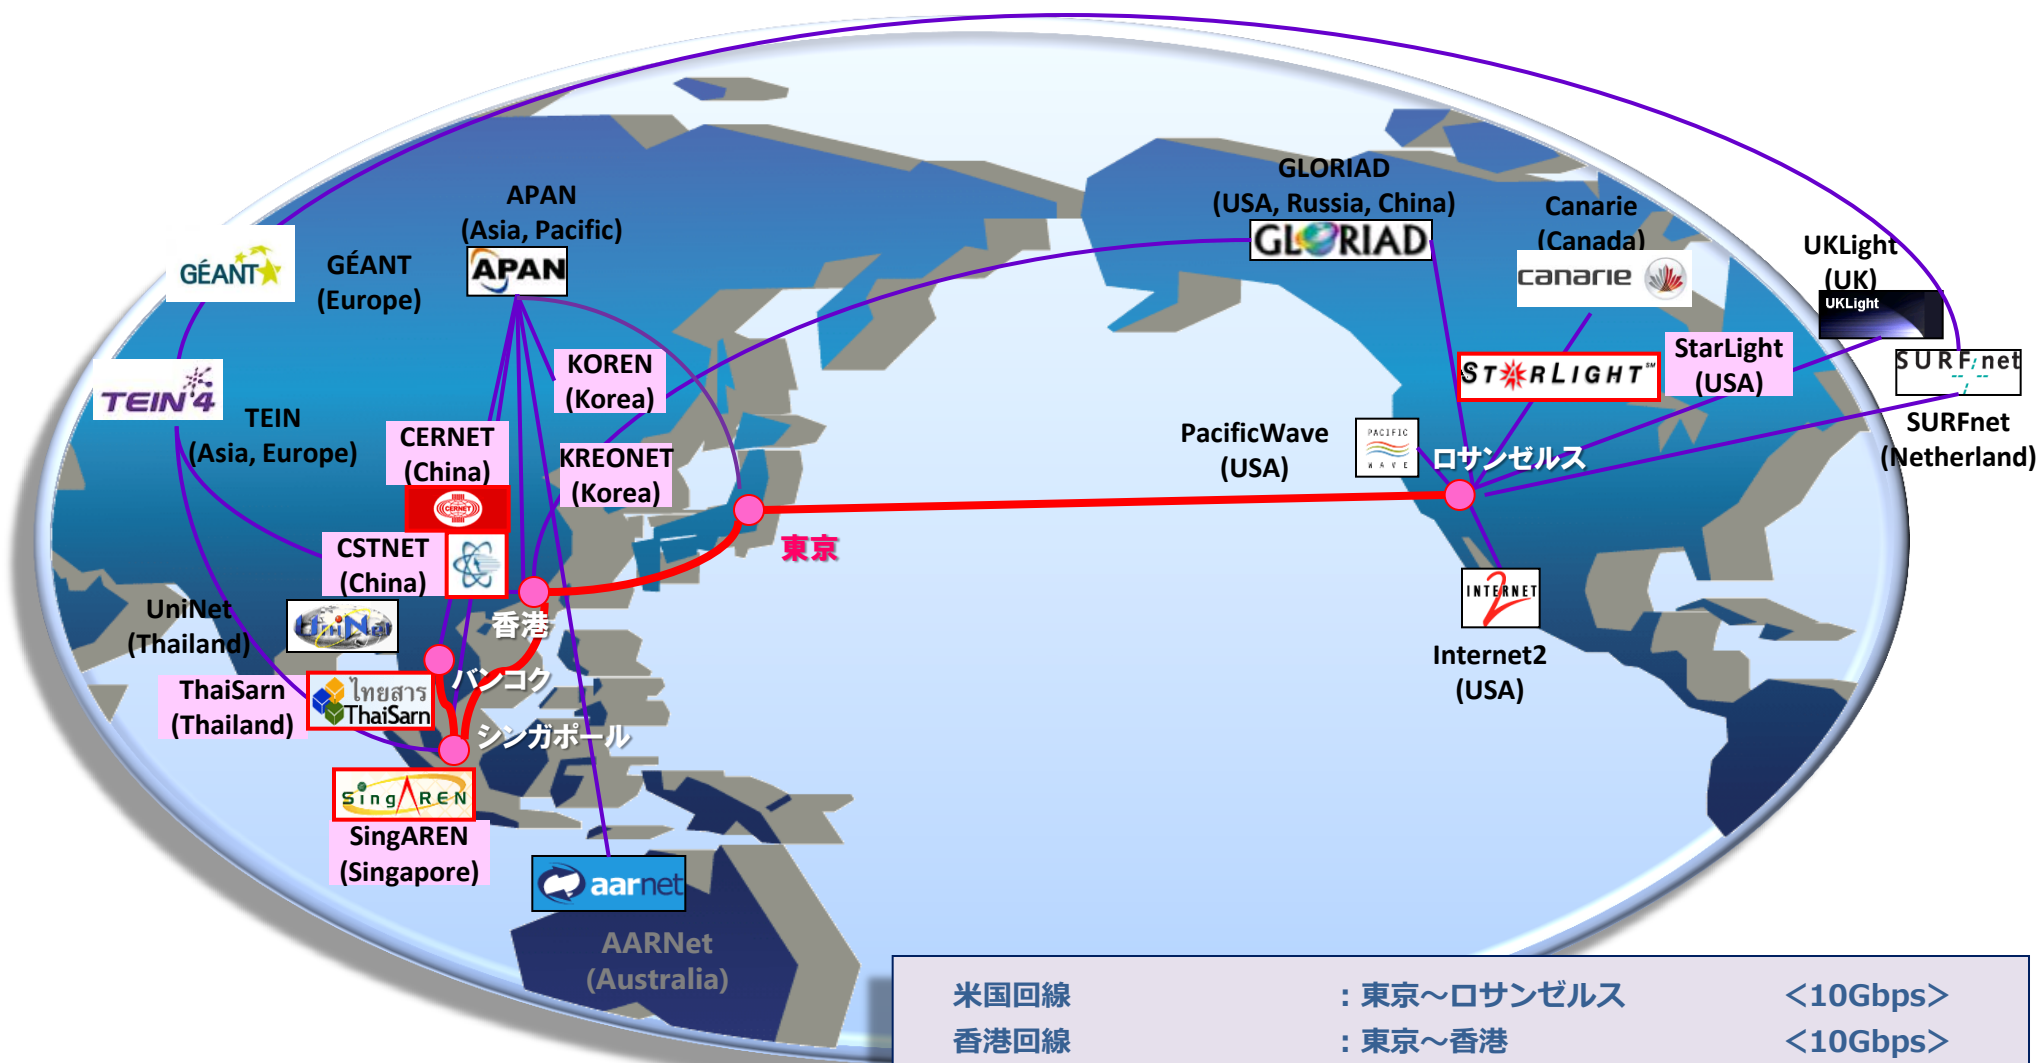

JGNの国際回線

海外の研究機関と連携して研究開発を推進するため、4つの国際回線を整備しています。

米国回線	: 東京～ロサンゼルス	<10Gbps>
香港回線	: 東京～香港	<10Gbps>
香港～シンガポール回線	: 香港～シンガポール	<10Gbps>
シンガポール～タイ回線	: シンガポール～バンコク	<1Gbps>